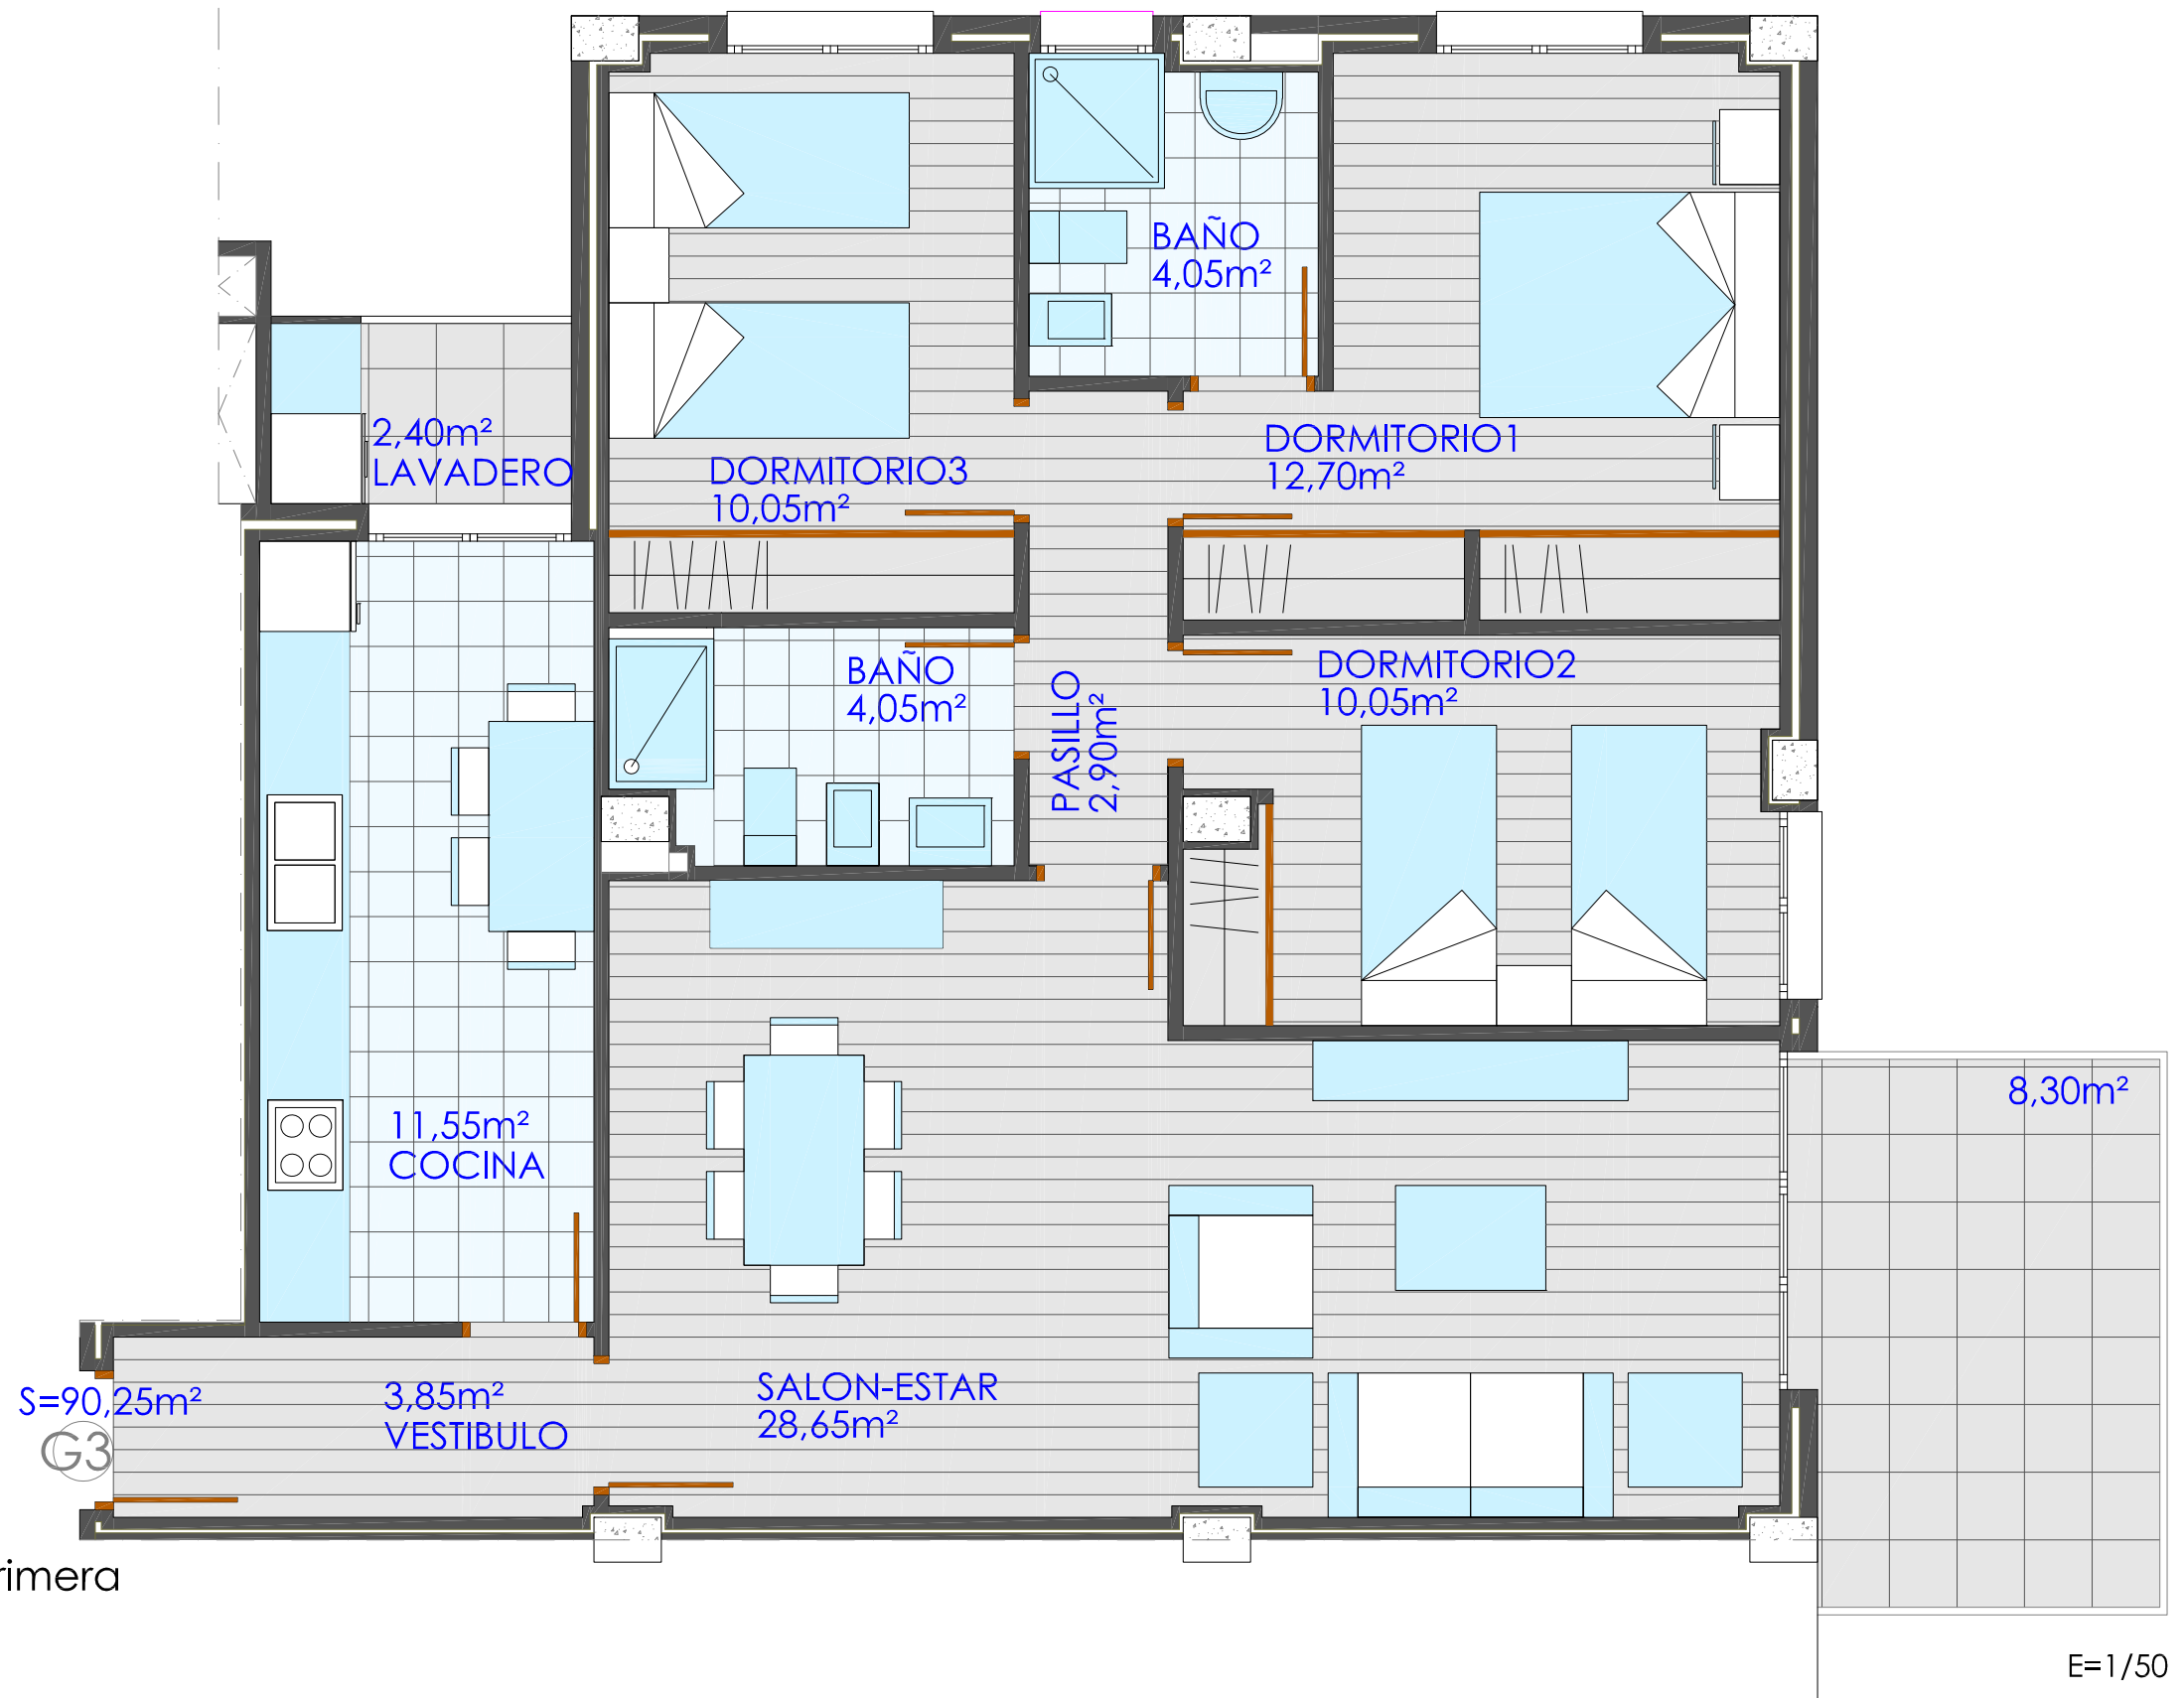

Situación

Parque de los Cuentos

Avda. Emilia Pardo Bazán

VIVIENDA TIPO G planta primera

Superficie útil: 90,25m²

Promociona
albaluz
DESARROLLOS URBANOS

37 VIVIENDAS en AVDA. EMILIA PARDO BAZÁN c/v PARQUE DE LOS CUENTOS. ALBACETE

Arquitecto: JUAN CARLOS BERNAD COUQUE