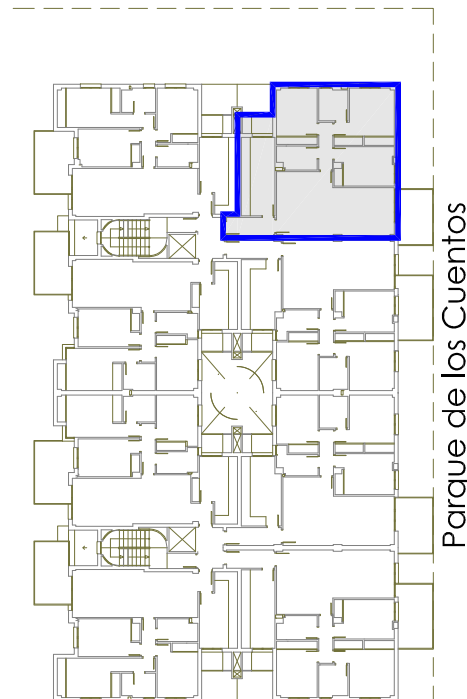

Situación

Parque de los Cuentos

Avda. Emilia Pardo Bazán

VIVIENDA TIPO G planta primera

Superficie útil: 90,25m²

Promociona
albaluz
DESARROLLOS URBANOS

37 VIVIENDAS en AVDA. EMILIA PARDO BAZÁN c/v PARQUE DE LOS CUENTOS. ALBACETE

Arquitecto: JUAN CARLOS BERNAD COUQUE