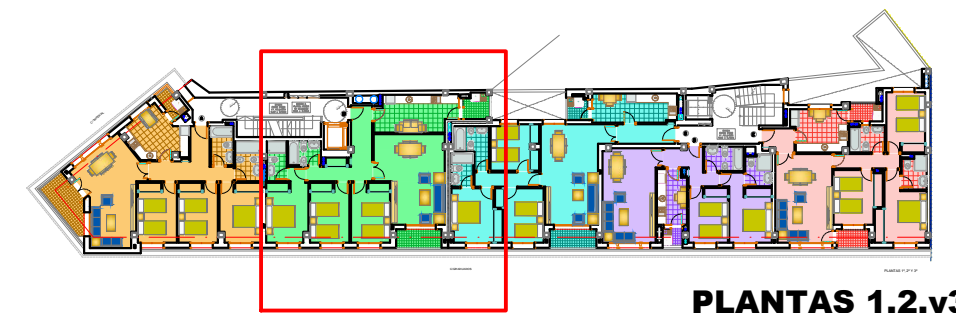

PLANTA ÁTICO

PLANTAS 1,2,y3

ESCALA 1:75

SUPERFICIE ÚTIL.- 94,66 m²
SUPERFICIE CONSTRUIDA.- 117,00 m²

VIVIENDA 2º B