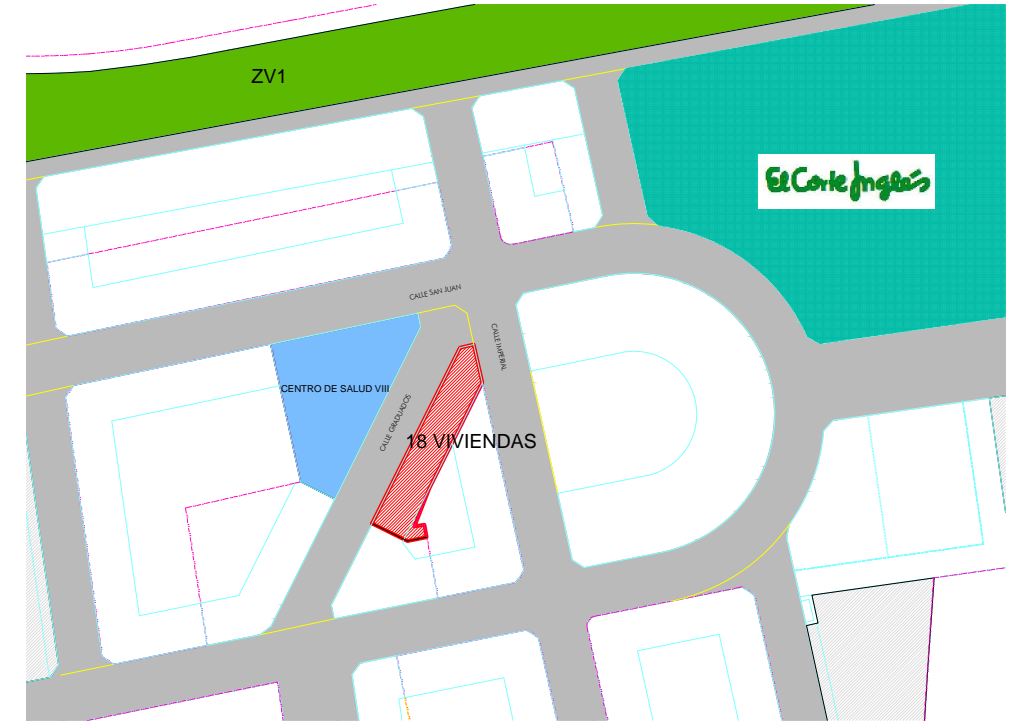

albaluz

DESARROLLOS URBANOS

18 VIVIENDAS, CALLE GRADUADOS, ESQUINA CALLE IMPERIAL

PLANTA ÁTICO

PLANTAS 1,2,y3

ESCALA 1:75

SUPERFICIE ÚTIL.- 90,57 m²
SUPERFICIE CONSTRUIDA.- 111,94 m²

VIVIENDA 1° C