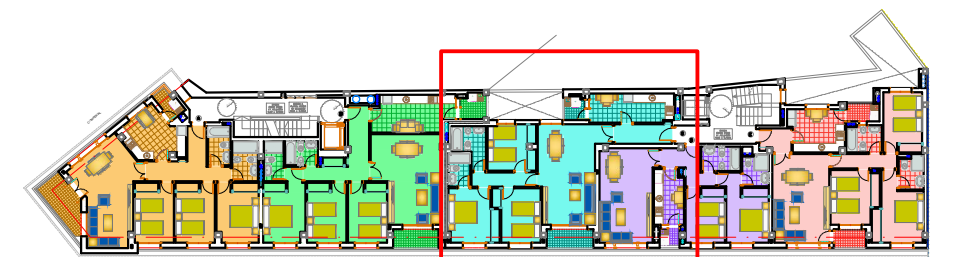

albaluz

DESARROLLOS URBANOS

18 VIVIENDAS, CALLE GRADUADOS, ESQUINA CALLE IMPERIAL

PLANTA ÁTICO

PLANTAS 1,2,y3

ESCALA 1:75

SUPERFICIE ÚTIL.- 90,57 m²
SUPERFICIE CONSTRUIDA.- 111,94 m²

VIVIENDA 1° C