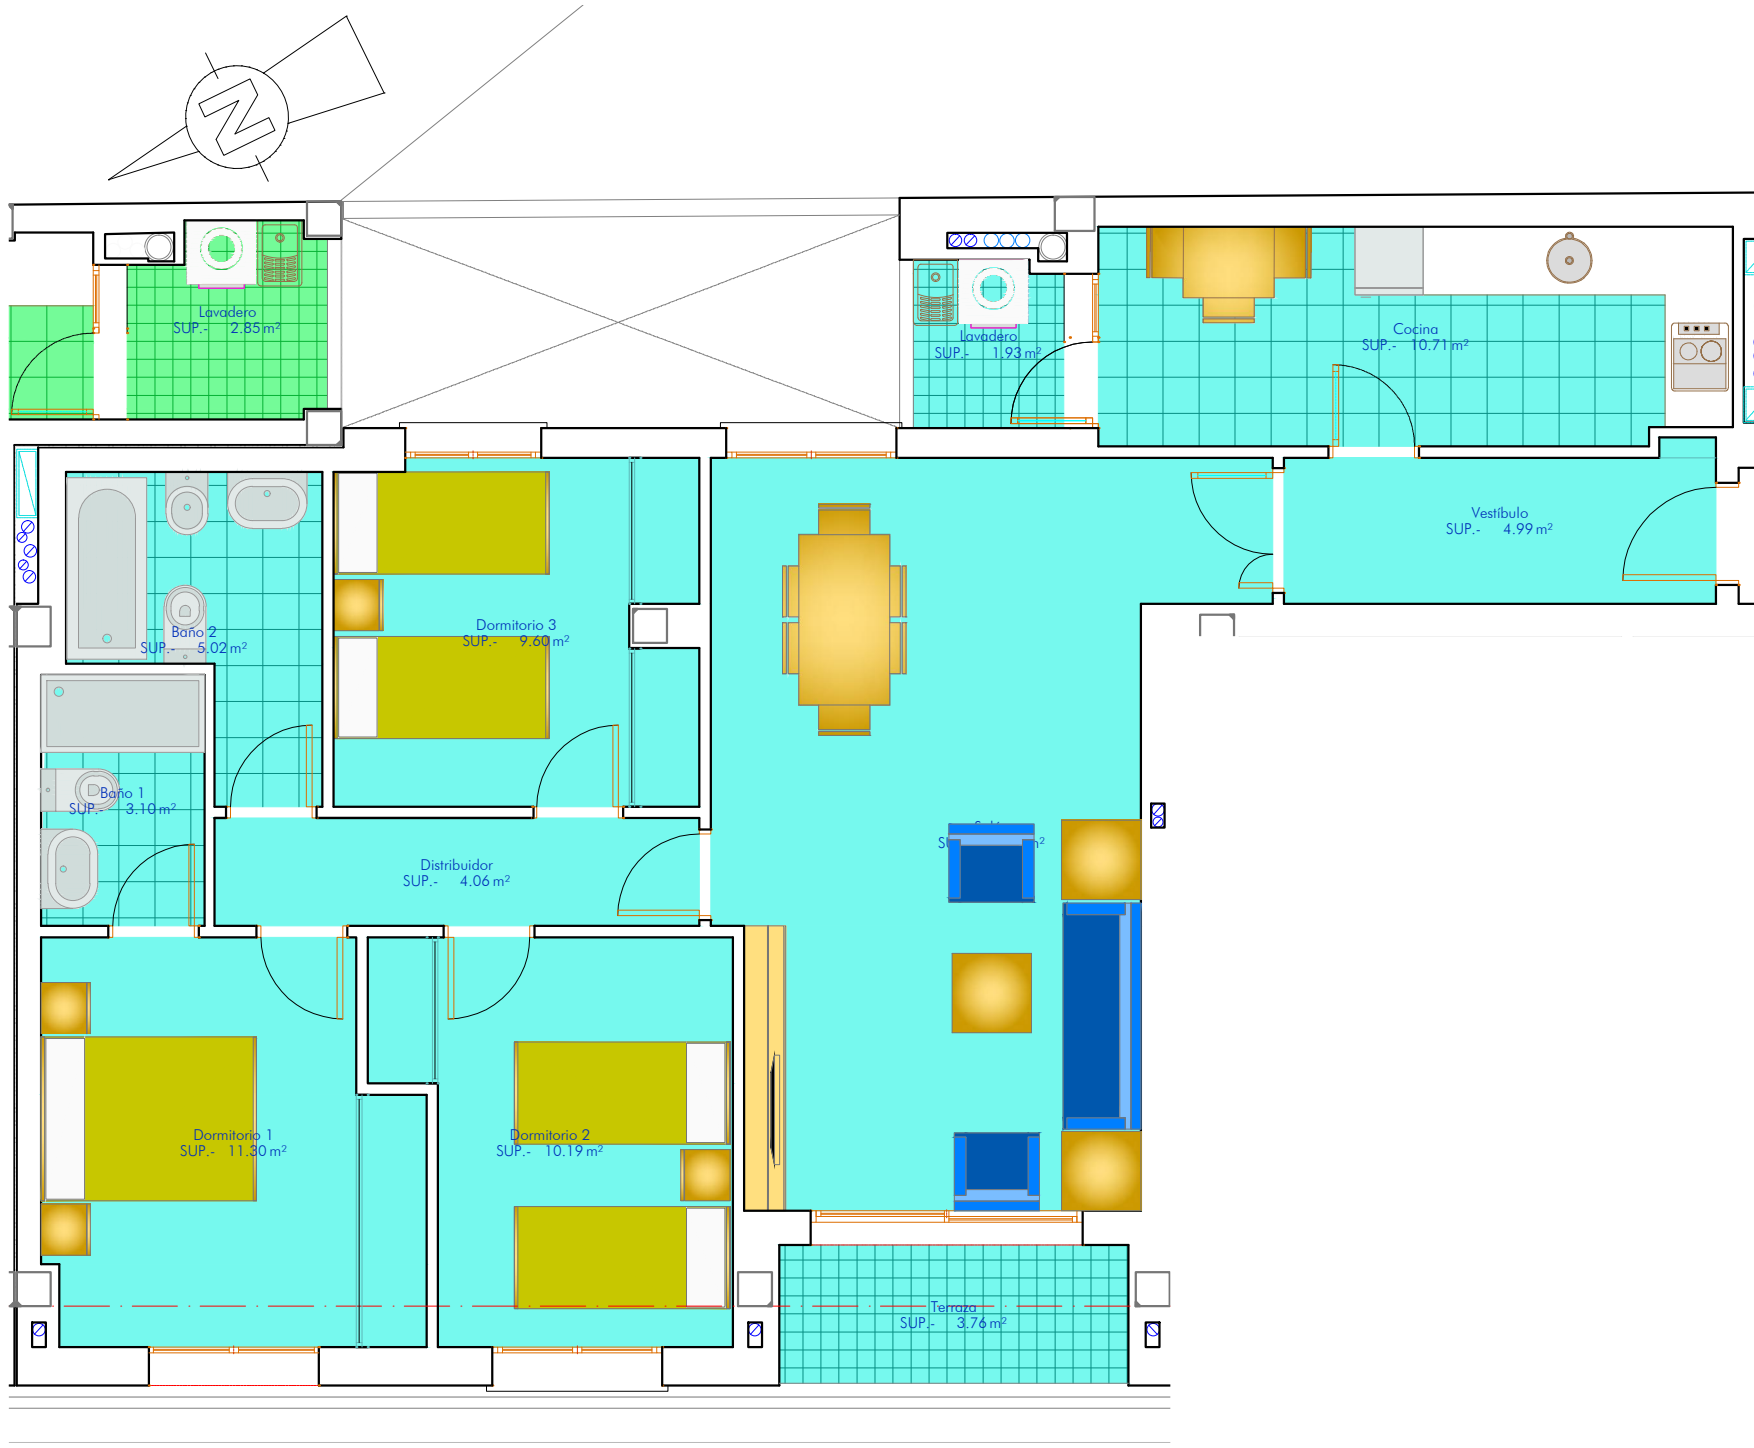

albaluz

DESARROLLOS URBANOS

18 VIVIENDAS, CALLE GRADUADOS, ESQUINA CALLE IMPERIAL

PLANTA ÁTICO

PLANTAS 1,2,y3

ESCALA 1:75

SUPERFICIE ÚTIL.- 90,57 m²
SUPERFICIE CONSTRUIDA.- 111,94 m²

VIVIENDA 1° C