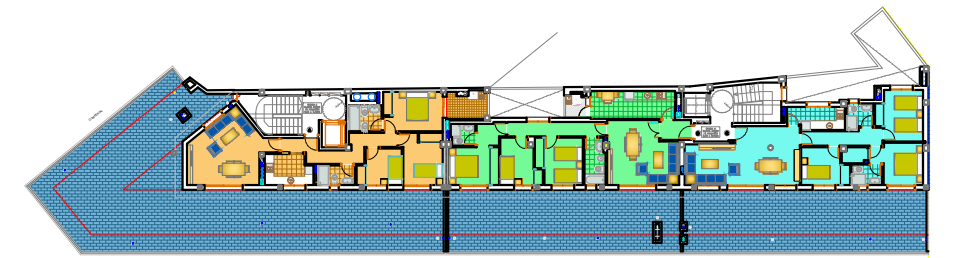

albaluz

DESARROLLOS URBANOS

18 VIVIENDAS, CALLE GRADUADOS, ESQUINA CALLE IMPERIAL

PLANTA ÁTICO

PLANTAS 1,2,y3

ESCALA 1:75

SUPERFICIE ÚTIL.- 90,57 m²
SUPERFICIE CONSTRUIDA.- 111,94 m²

VIVIENDA 1° C