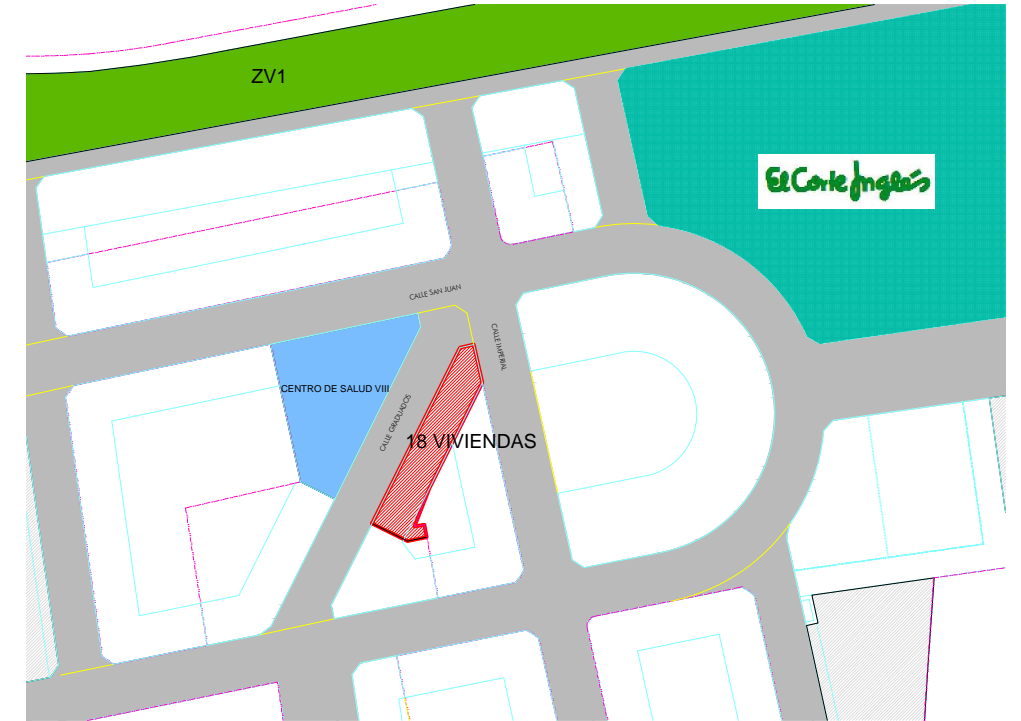

18 VIVIENDAS, CALLE GRADUADOS, ESQUINA CALLE IMPERIAL

PLANTA ÁTICO

PLANTAS 1,2,y3

ESCALA 1:75

SUPERFICIE ÚTIL.- 65,59 m²
SUPERFICIE CONSTRUIDA.- 81,07 m²

VIVIENDA 1º D