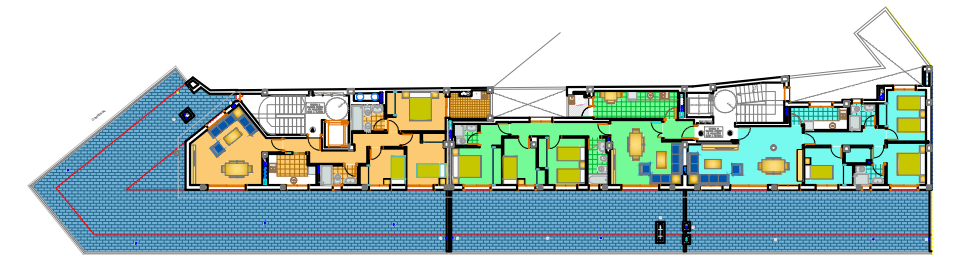

18 VIVIENDAS, CALLE GRADUADOS, ESQUINA CALLE IMPERIAL

PLANTA ÁTICO

PLANTAS 1,2,y3

ESCALA 1:75

SUPERFICIE ÚTIL.- 65,59 m²
SUPERFICIE CONSTRUIDA.- 81,07 m²

VIVIENDA 1º D