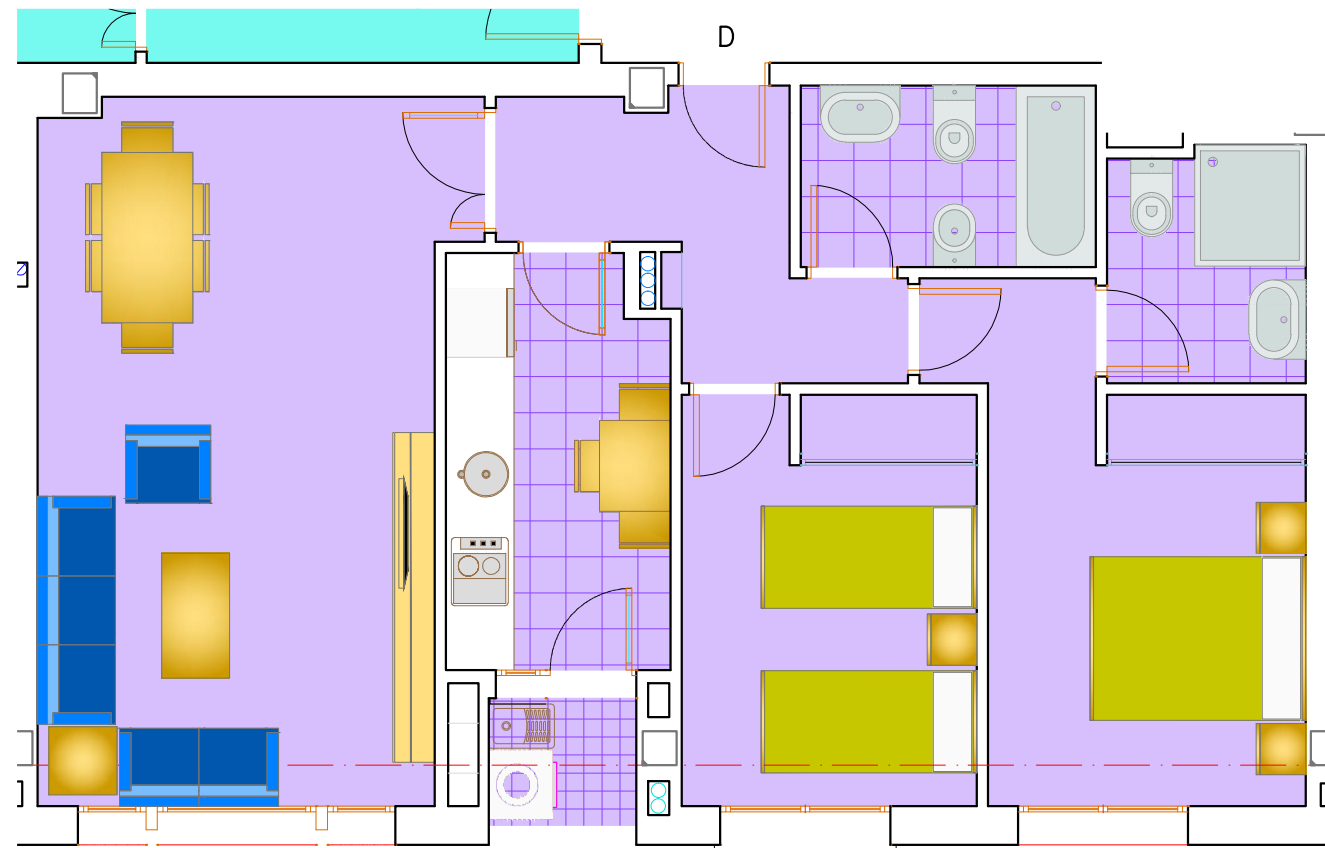

18 VIVIENDAS, CALLE GRADUADOS, ESQUINA CALLE IMPERIAL

PLANTA ÁTICO

PLANTAS 1,2,y3

ESCALA 1:75

SUPERFICIE ÚTIL.- 65,59 m²
SUPERFICIE CONSTRUIDA.- 81,07 m²

VIVIENDA 1º D