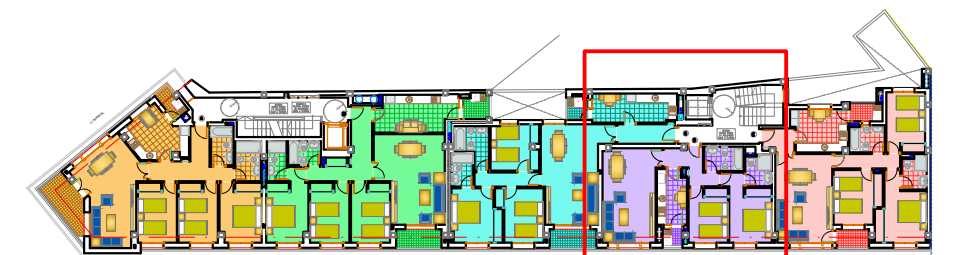

18 VIVIENDAS, CALLE GRADUADOS, ESQUINA CALLE IMPERIAL

PLANTA ÁTICO

PLANTAS 1,2,y3

ESCALA 1:75

SUPERFICIE ÚTIL.- 65,59 m²
SUPERFICIE CONSTRUIDA.- 81,07 m²

VIVIENDA 1º D