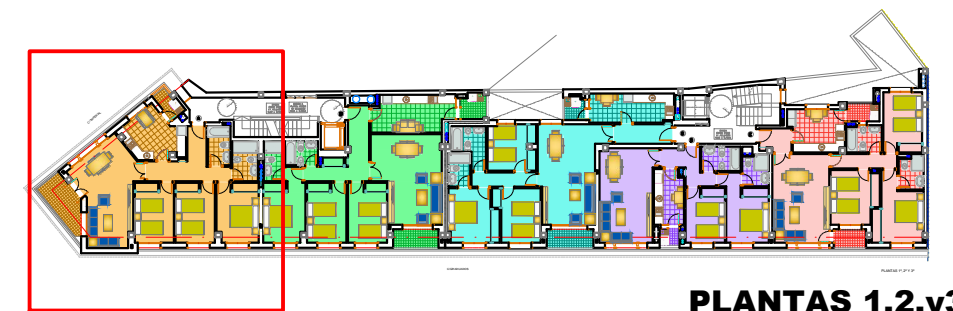

18 VIVIENDAS, CALLE GRADUADOS, ESQUINA CALLE IMPERIAL

PLANTA ÁTICO

PLANTAS 1,2,y3

ESCALA 1:75

SUPERFICIE ÚTIL.- 92,56 m²
SUPERFICIE CONSTRUIDA.- 114,40 m²

VIVIENDA 1° A