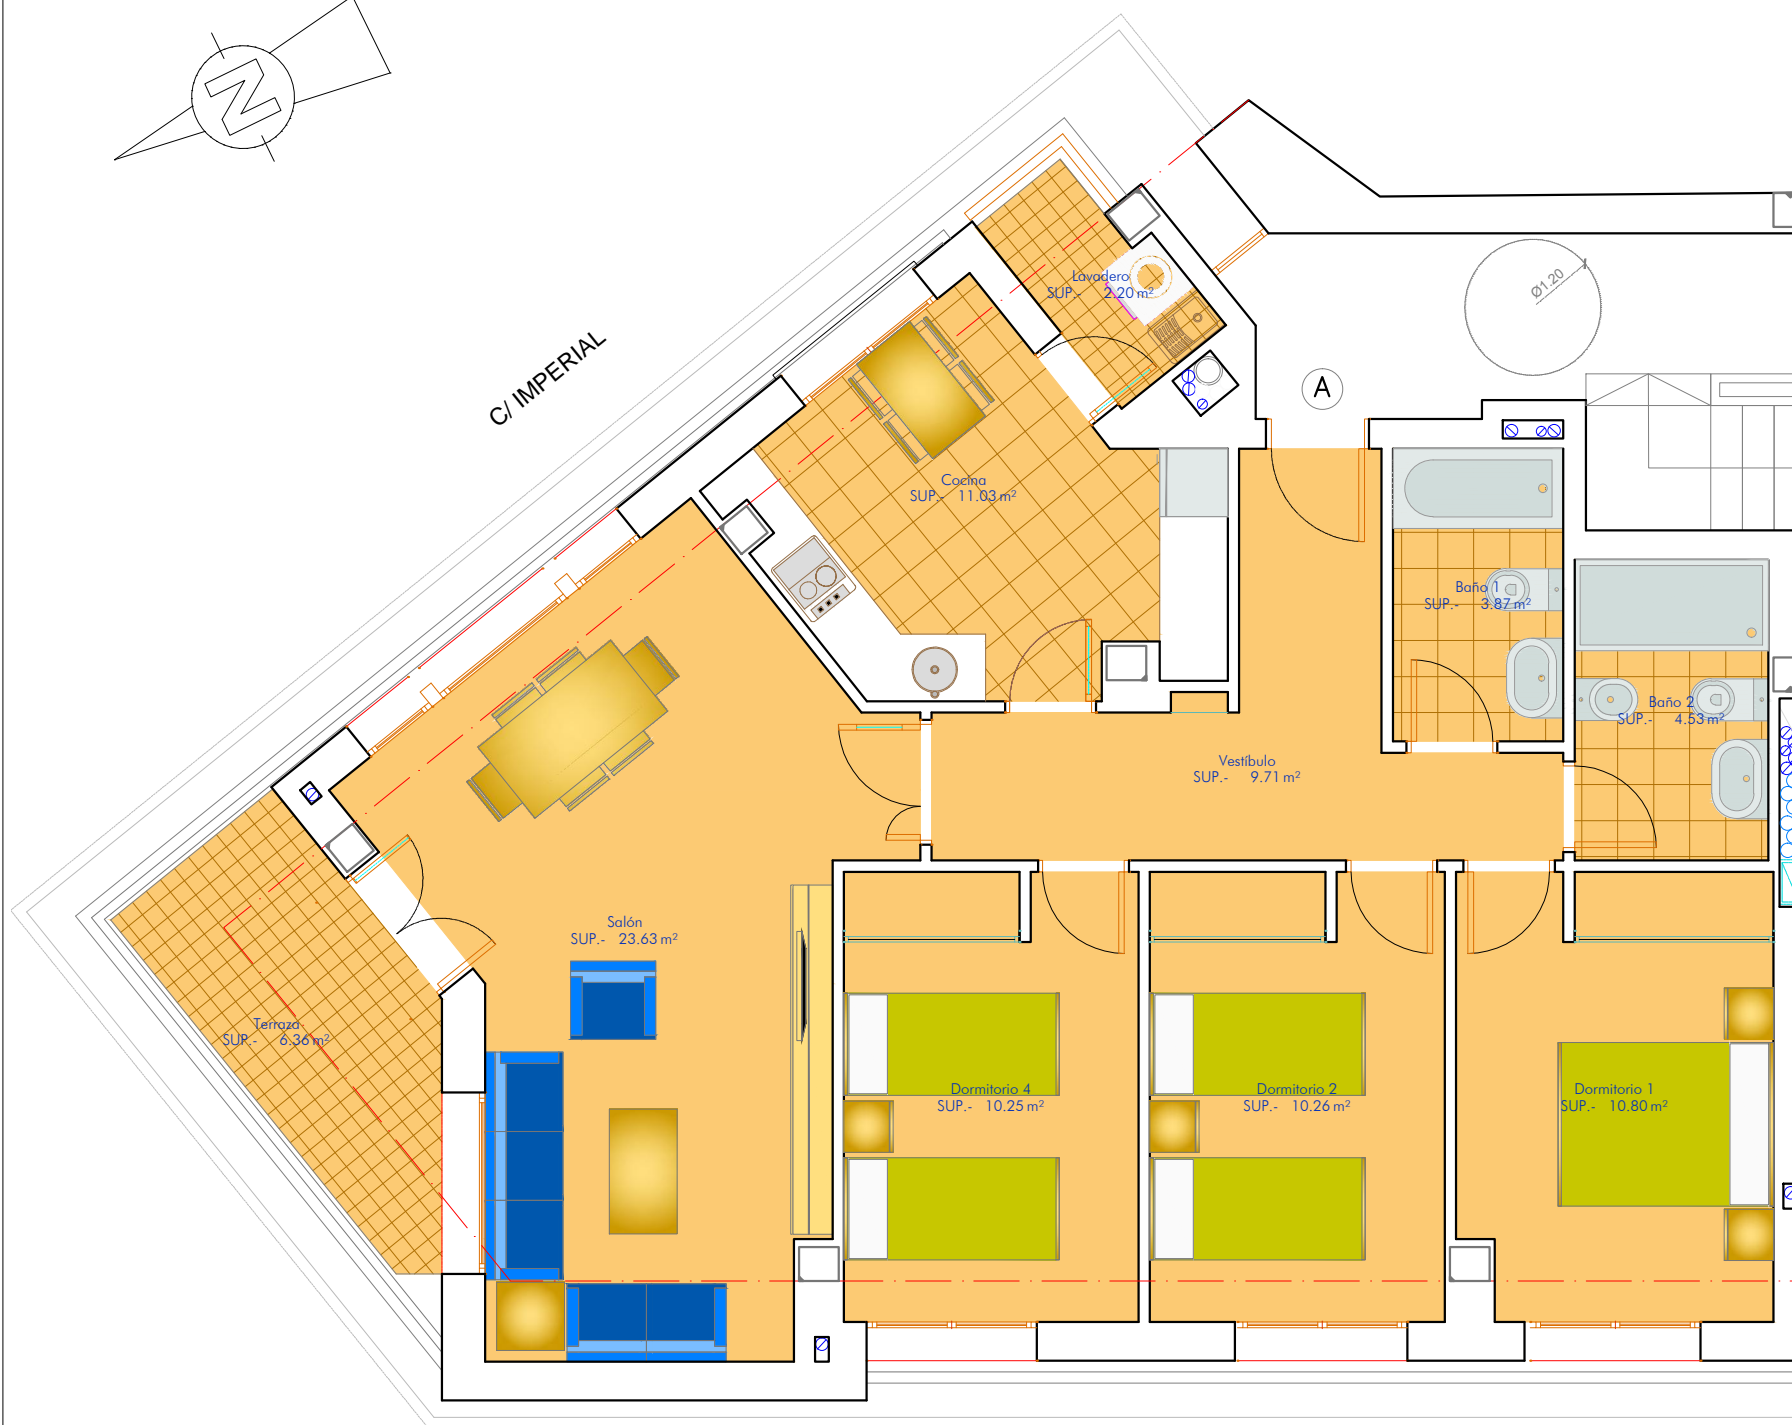

18 VIVIENDAS, CALLE GRADUADOS, ESQUINA CALLE IMPERIAL

PLANTA ÁTICO

PLANTAS 1,2,y3

ESCALA 1:75

SUPERFICIE ÚTIL.- 92,56 m²
SUPERFICIE CONSTRUIDA.- 114,40 m²

VIVIENDA 1° A