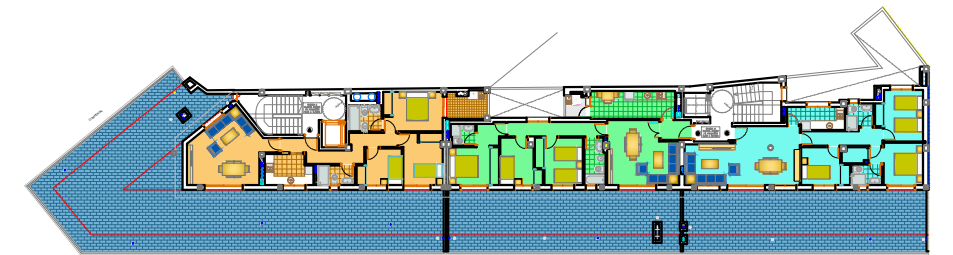

18 VIVIENDAS, CALLE GRADUADOS, ESQUINA CALLE IMPERIAL

PLANTA ÁTICO

PLANTAS 1,2,y3

ESCALA 1:75

SUPERFICIE ÚTIL.- 92,56 m²
SUPERFICIE CONSTRUIDA.- 114,40 m²

VIVIENDA 1° A