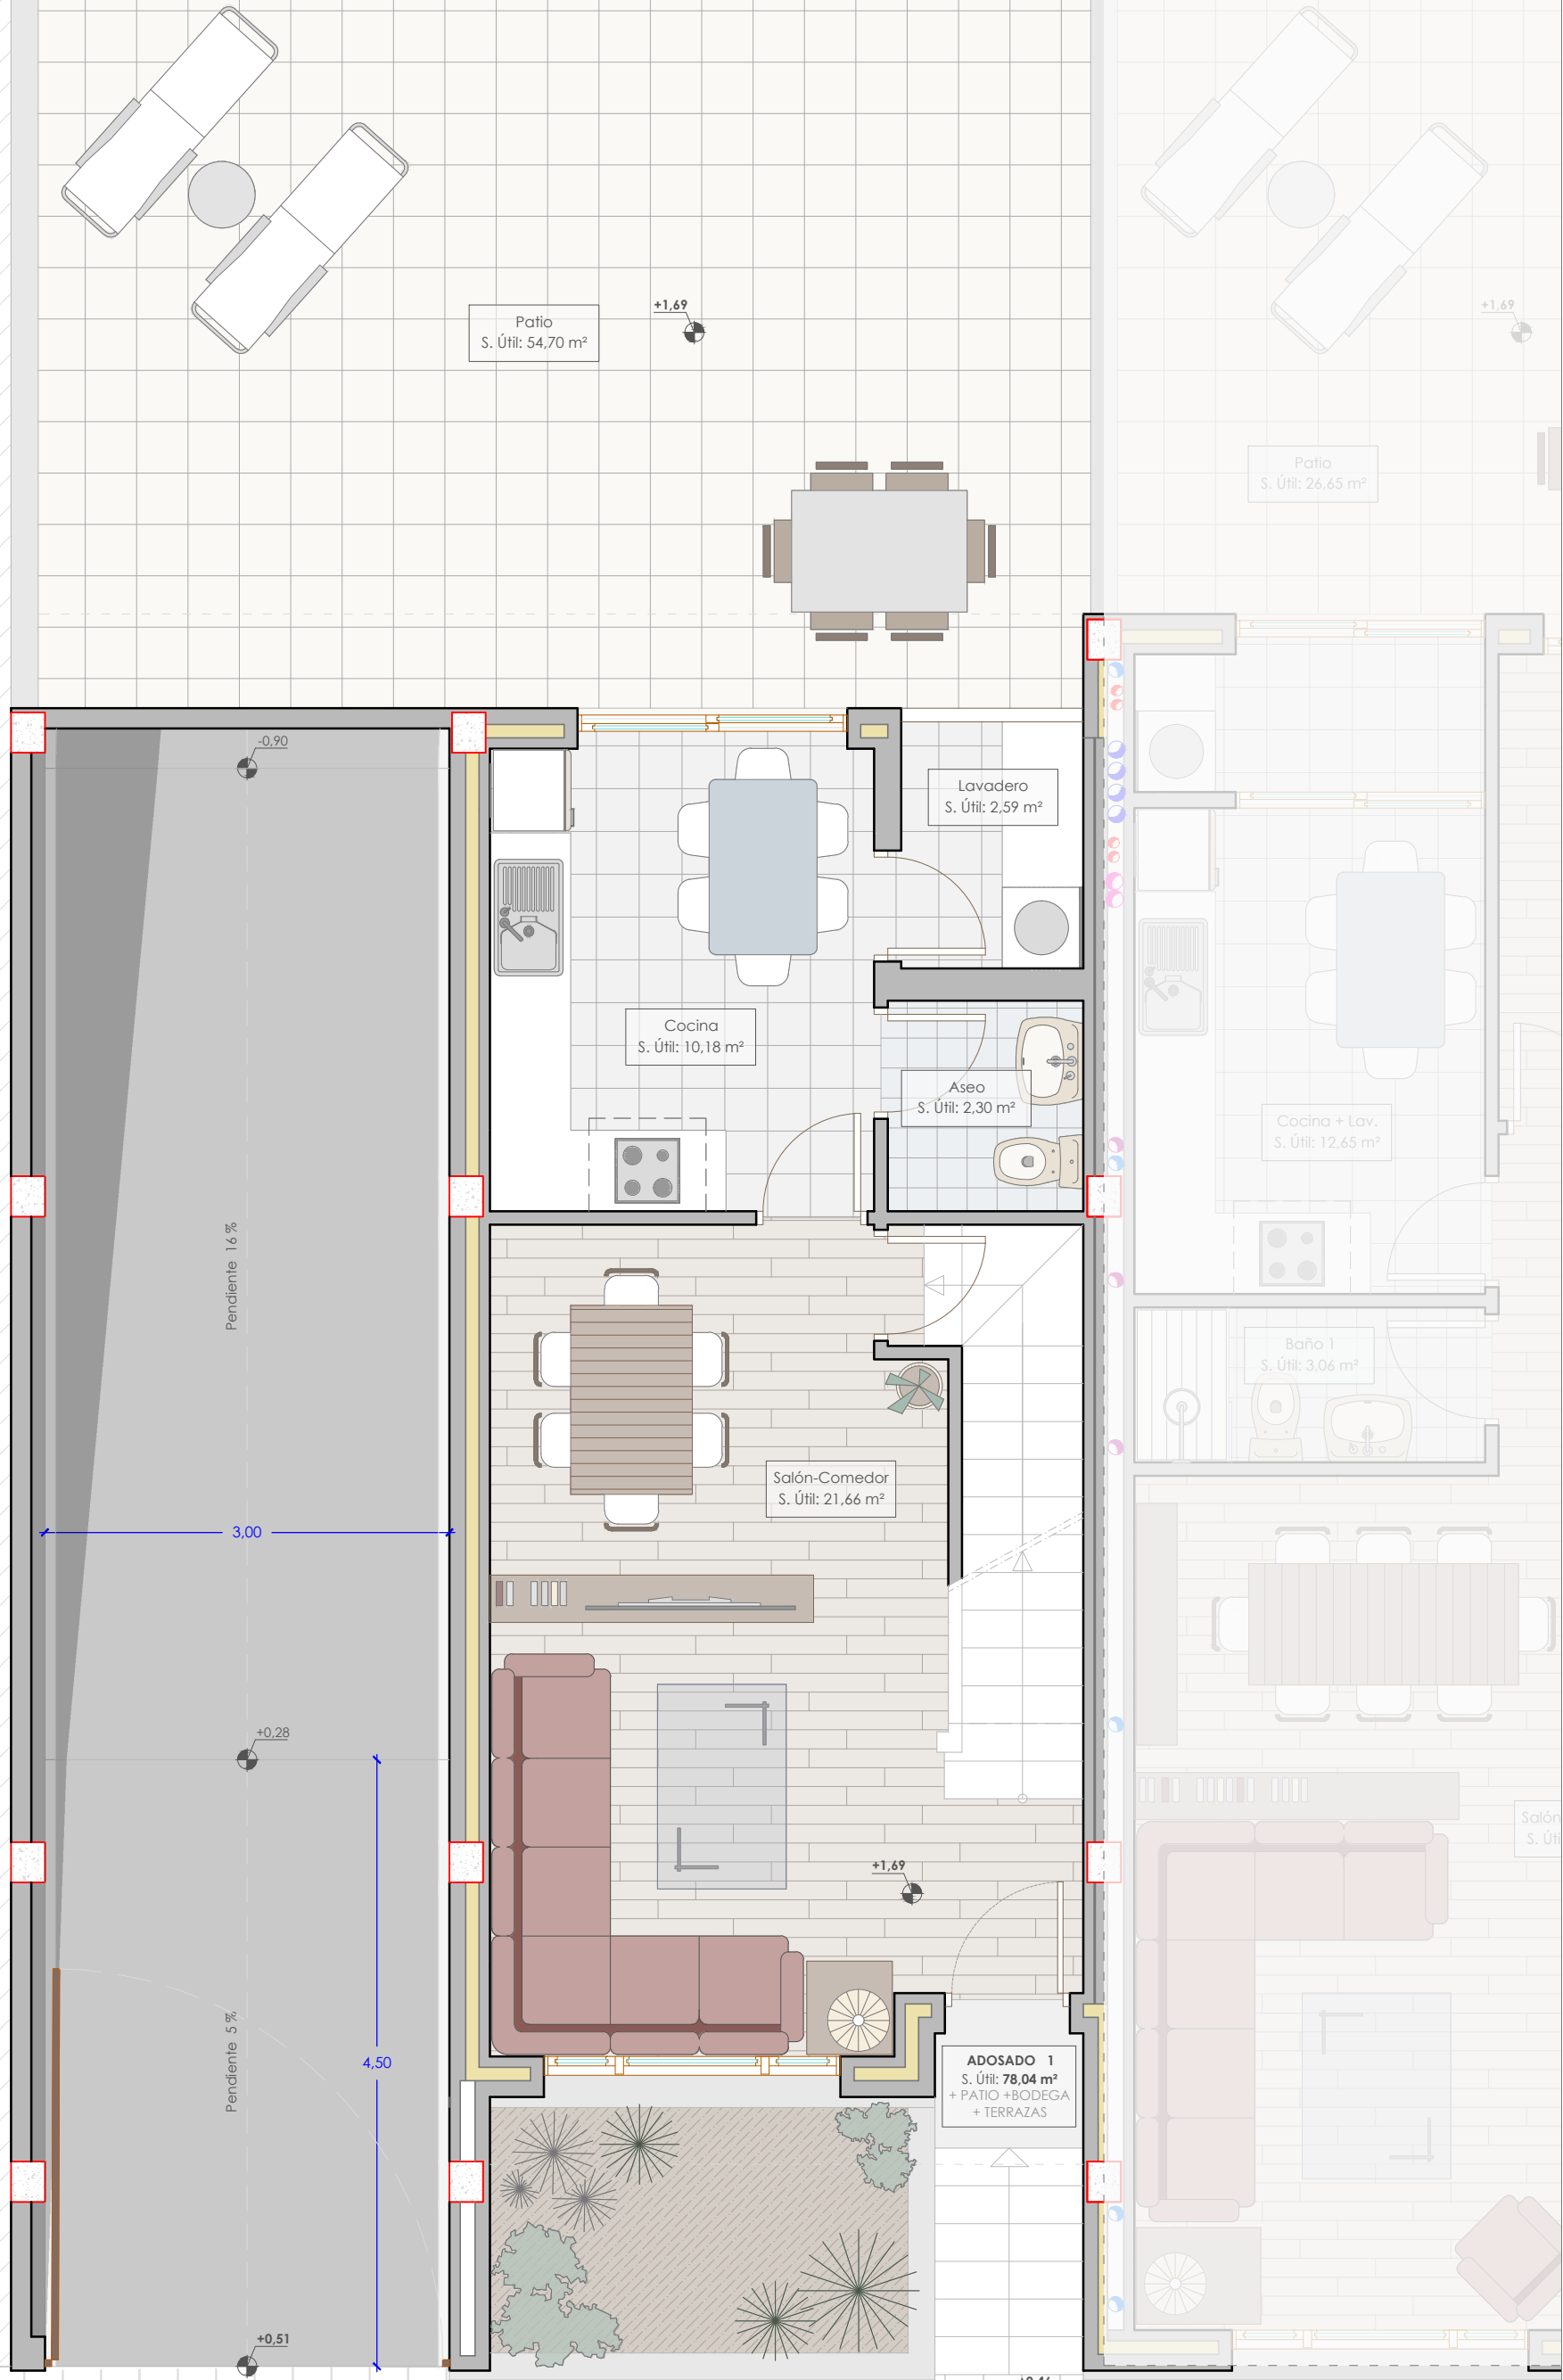

SITUACIÓN VIVIENDA:

Patio
S. Útil: 54,70 m²

Patio
S. Útil: 26,65 m²

Lavadero
S. Útil: 2,59 m²

Cocina
S. Útil: 10,18 m²

Aseo
S. Útil: 2,30 m²

Cocina + Lav.
S. Útil: 12,65 m²

Baño 1
S. Útil: 3,06 m²

Salón-Comedor
S. Útil: 21,66 m²

ADOSADO 1
S. Útil: 78,04 m²
+ PATIO + BODEGA
+ TERRAZAS